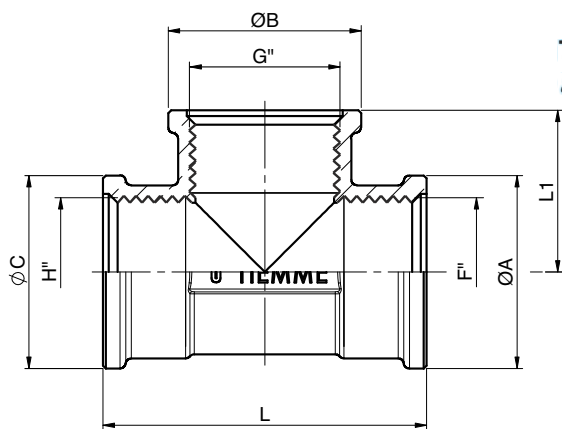

#### Description

Body

#### Material

CW617N - EN12165 brass

#### Technical Features

Maximum temperature: 200°C  
Minimum temperature: -20°C  
Maximum operating pressure: 30 bar  
Threads: female UNI ISO 228

Tabella dimensioni  
Sizes table

Nr.	Dimensione F"XG"xH"	L	L1	ØA	ØB	ØC
1500275	3/8"X3/8"X3/8"	43	21,5	23	23	23
1500533	1/2"X3/8"X1/2"	47	23,5	27	27	27
1500003	1/2"X1/2"X1/2"	47	23,5	27	27	27
1500544	3/4"X3/8"X3/4"	56	27	35	28,5	35
1500049	3/4"X1/2"X3/4"	56	27	35	28,5	35
1500009	3/4"X3/4"X3/4"	57	28,5	33	33	33
1500037	1"X1/2"X1"	56	29,5	42	28,5	42
1500087	1"X3/4"X1"	61	30	42	35	42
1500005	1"X1"X1"	72	36	40	40	40
1500441	1"1/4X1/2"X1"1/4	85	38,5	51	26	51
1500446	1"1/4X3/4"X1"1/4	85	38,5	51	31,5	51
1500719	1"1/4X1"X1"1/4	85	38,5	51	38	51
1500029	1"1/4X1"1/4X1"1/4	85	42,5	51	51	51
1500078	1"1/2X1"1/2X1"1/2	95	47,5	58	58	58
1500120	2"X2"X2"	110	55	70	70	70